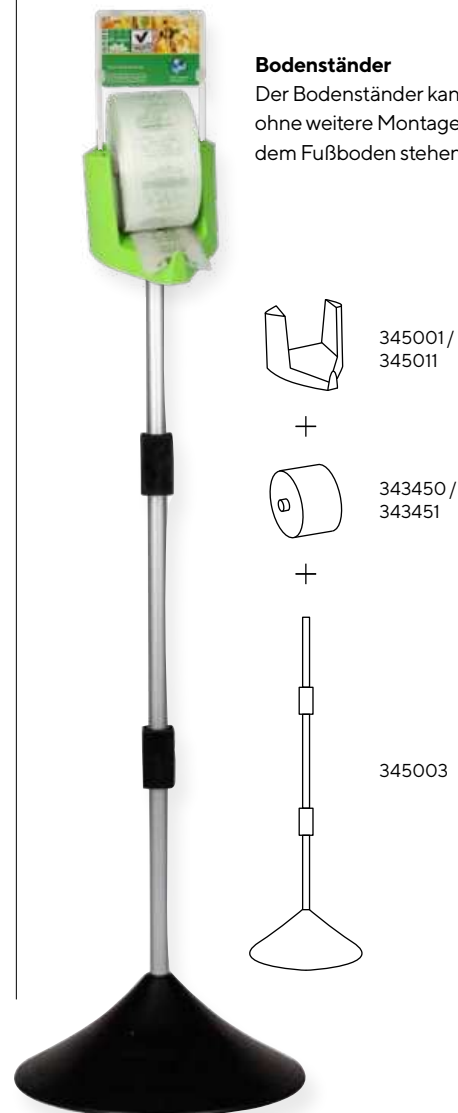

Bodenständer

Der Bodenständer kann ohne weitere Montage auf dem Fußboden stehen.