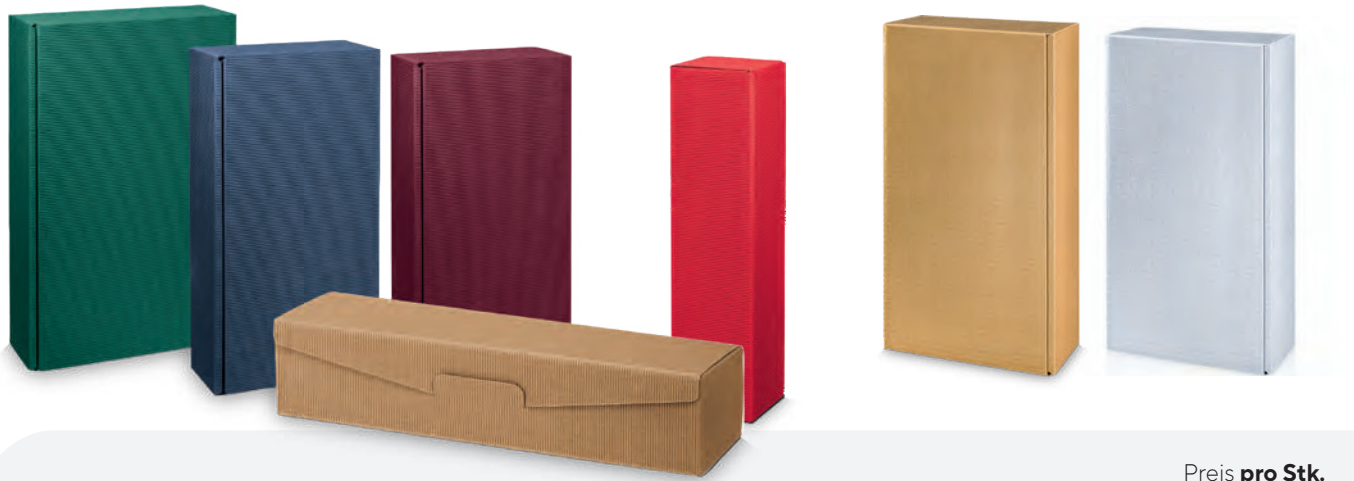

Präsentkarton

Preis **pro Stk.**
bei Abnahme von

Präsentkarton „Offene Welle“ mit eingefärbter Innendecke

Art.-Nr.	Bezeichnung	Abmessung	VE	Kart.	ab 1 VE	ab 1 Kart.	
39125	Präsentkrt. off. Welle Blau	1 Fl. 0,75 l. 38 cm	38 x 9,5 x 9 cm	1 Stk.	50 x 1 Stk.	2,26 €	2,00 €
39225	Präsentkrt. off. Welle Blau	2 Fl. 0,75 l. 36 cm	36 x 18 x 9 cm	1 Stk.	25 x 1 Stk.	3,25 €	2,87 €
39325	Präsentkrt. off. Welle Blau	3 Fl. 0,75 l. 36 cm	36 x 25 x 9 cm	1 Stk.	25 x 1 Stk.	3,89 €	3,44 €
39224	Präsentkrt. off. Welle Grün	2 Fl. 0,75 l. 36 cm	36 x 18 x 9 cm	1 Stk.	25 x 1 Stk.	3,25 €	2,87 €
39324	Präsentkrt. off. Welle Grün	3 Fl. 0,75 l. 36 cm	36 x 25 x 9 cm	1 Stk.	25 x 1 Stk.	3,89 €	3,44 €
39122	Präsentkrt. off. Welle Bordeaux	1 Fl. 0,75 l. 38 cm	38 x 9,5 x 9 cm	1 Stk.	50 x 1 Stk.	2,26 €	2,00 €
39222	Präsentkrt. off. Welle Bordeaux	2 Fl. 0,75 l. 36 cm	36 x 18 x 9 cm	1 Stk.	25 x 1 Stk.	3,25 €	2,87 €
39322	Präsentkrt. off. Welle Bordeaux	3 Fl. 0,75 l. 36 cm	36 x 25 x 9 cm	1 Stk.	25 x 1 Stk.	3,89 €	3,44 €
39126	Präsentkrt. off. Welle Natura	1 Fl. 0,75 l. 38 cm	38 x 9,5 x 9 cm	1 Stk.	50 x 1 Stk.	1,82 €	1,61 €
39226	Präsentkrt. off. Welle Natura	2 Fl. 0,75 l. 36 cm	36 x 18 x 9 cm	1 Stk.	25 x 1 Stk.	2,47 €	2,18 €
39326	Präsentkrt. off. Welle Natura	3 Fl. 0,75 l. 36 cm	36 x 25 x 9 cm	1 Stk.	25 x 1 Stk.	2,99 €	2,64 €
390154	Präsentkrt. off. Welle Rot	1 Fl. 0,75 l. 38 cm	38 x 9,5 x 9 cm	1 Stk.	50 x 1 Stk.	2,26 €	2,00 €
390254	Präsentkrt. off. Welle Rot	2 Fl. 0,75 l. 36 cm	36 x 18 x 9 cm	1 Stk.	25 x 1 Stk.	3,25 €	2,87 €
390354	Präsentkrt. off. Welle Rot	3 Fl. 0,75 l. 36 cm	36 x 25 x 9 cm	1 Stk.	25 x 1 Stk.	3,89 €	3,44 €
391030	Präsentkrt. strukturgeprägt Seta gold	1 Fl. 0,75 l. 38 cm	38 x 9,5 x 9 cm	1 Stk.	50 x 1 Stk.	2,18 €	1,92 €
392030	Präsentkrt. strukturgeprägt Seta gold	2 Fl. 0,75 l. 36 cm	36 x 18 x 9 cm	1 Stk.	25 x 1 Stk.	3,37 €	2,97 €
393030	Präsentkrt. strukturgeprägt Seta gold	3 Fl. 0,75 l. 36 cm	36 x 25 x 9 cm	1 Stk.	25 x 1 Stk.	3,86 €	3,41 €
39103	Präsentkrt. strukturgeprä. Seta silber	1 Fl. 0,75 l. 38 cm	38 x 9,5 x 9 cm	1 Stk.	50 x 1 Stk.	2,18 €	1,92 €
39203	Präsentkrt. strukturgeprä. Seta silber	2 Fl. 0,75 l. 36 cm	36 x 18 x 9 cm	1 Stk.	25 x 1 Stk.	3,25 €	2,87 €
39303	Präsentkrt. strukturgeprä. Seta silber	3 Fl. 0,75 l. 36 cm	36 x 25 x 9 cm	1 Stk.	25 x 1 Stk.	3,89 €	3,44 €