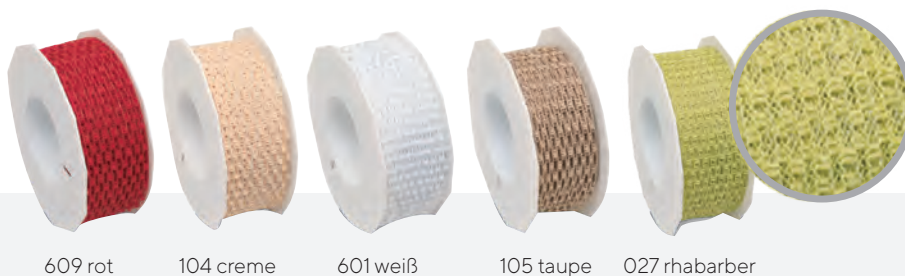

Schmuckband Victoria mit Draht

bei Abnahme von 1VE

Art.-Nr.	Bezeichnung	Farbe	Abmessung	VE	Karton	Preis pro Rolle
57749-	Victoria	s.o.	40 mm x 15 m	1 Rolle	12 Rollen	11,60 €