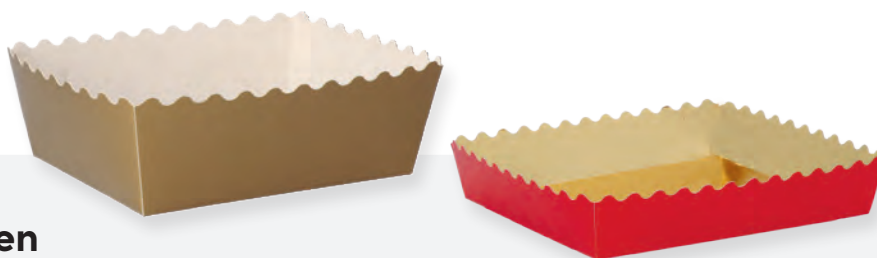

Gebäckschalen

Preis
pro VE

Art.-Nr.	Bezeichnung	Abmessung	VE	Preis pro VE
27115	Gebäckschalen gold	115 x 75 x 25 mm	500 Stk.	63,50 €
27116	Gebäckschalen gold	116 x 91 x 46 mm	500 Stk.	82,50 €
27148	Gebäckschalen gold	148 x 123 x 30 mm	500 Stk.	87,00 €
2711575	Gebäckschalen rot/gold	115 x 75 x 25 mm	500 Stk.	87,00 €
2711691	Gebäckschalen rot/gold	116 x 91 x 46 mm	500 Stk.	112,00 €
27148123	Gebäckschalen rot/gold	148 x 123 x 30 mm	500 Stk.	118,00 €