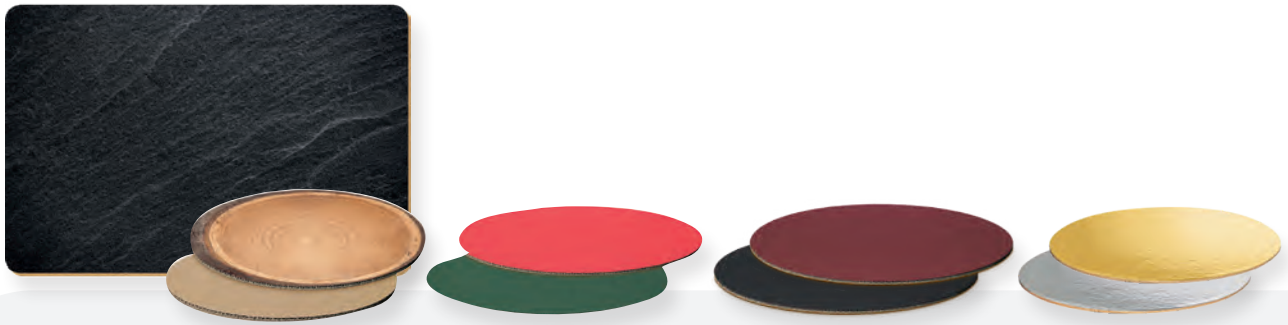

Dekoplatten eckig & oval

Preis
pro VE

Art.-Nr.	Bezeichnung	Abmessung	VE	Preis pro VE
277811	Dekoplatte Schiefer / natur rechteckig - S -	180 x 130 mm	50 Stk.	34,50 €
277821	Dekoplatte Schiefer / natur rechteckig - M -	250 x 170 mm	50 Stk.	40,50 €
277717	Dekoplatte Baumscheibe / Natur oval - S -	200 x 150 mm	50 Stk.	34,50 €
277727	Dekoplatte Baumscheibe / Natur oval - M -	300 x 200 mm	50 Stk.	40,50 €
277713	Dekoplatte rot / grün oval - S -	200 x 150 mm	50 Stk.	34,50 €
277723	Dekoplatte rot / grün oval - M -	300 x 200 mm	50 Stk.	40,50 €
277716	Dekoplatte weinrot / schwarz oval - S -	200 x 150 mm	50 Stk.	34,50 €
277726	Dekoplatte weinrot / schwarz oval - M -	300 x 200 mm	50 Stk.	40,50 €
277720	Dekoplatte gold / silber met. oval - S -	200 x 150 mm	50 Stk.	34,50 €
277730	Dekoplatte gold / silber met. oval - M -	300 x 200 mm	50 Stk.	40,50 €