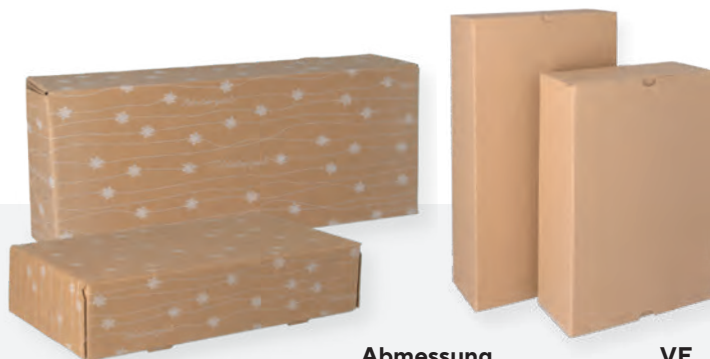

Geschenkkarton

Preis **pro VE**

Art.-Nr.	Bezeichnung	Abmessung	VE	
7830171	Geschenkkarton / Stollenkarton „Winterzeit“	300 x 175 x 80 mm	50 Stk.	35,10 €
7837171	Geschenkkarton / Stollenkarton „Winterzeit“	375 x 175 x 80 mm	50 Stk.	41,65 €
21383	Post-Versandkarton braun passend f. Art. 7830171	305 x 182 x 86 mm	25 Stk.	25,00 €
21384	Post-Versandkarton braun passend f. Art. 7837171	384 x 182 x 87 mm	25 Stk.	26,90 €