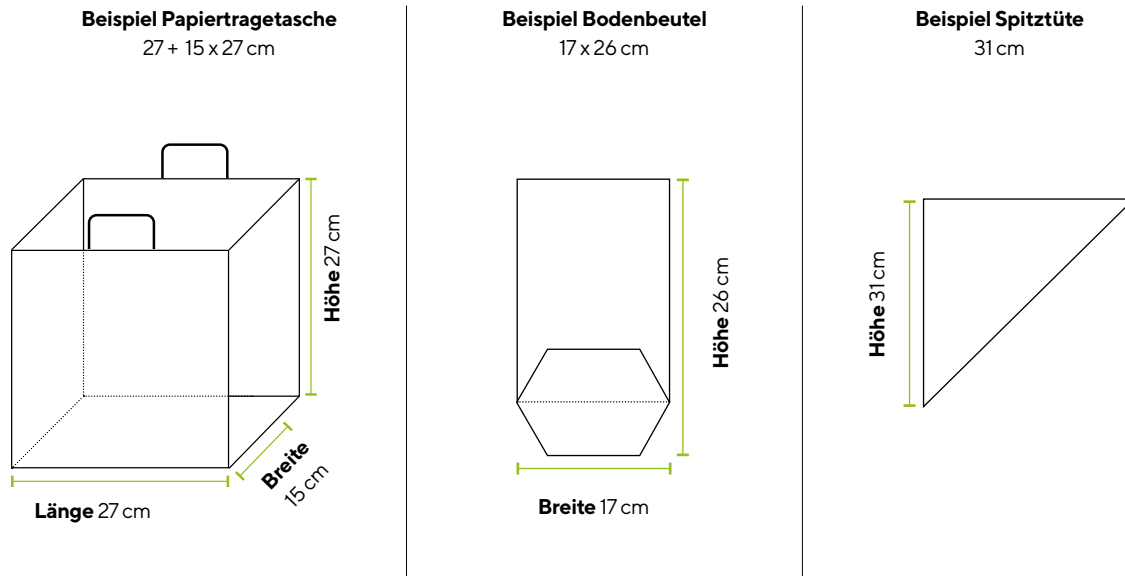

Eine gleichbleibend hohe Qualität unserer Produkte und Dienstleistungen liefern wir auf Basis unserer Zertifizierung nach DIN EN ISO 9001:2015 und DIN EN ISO 14001:2015.

Beutelbemessung

WIR SIND FSC®-ZERTIFIZIERT