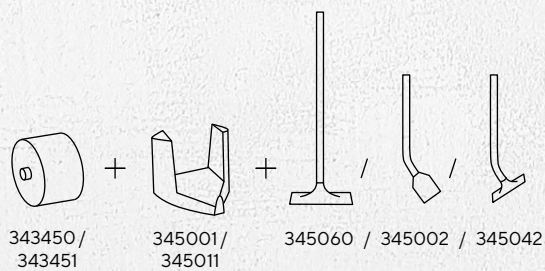

Obst- und Knotenbeutel

Die Beutel können hygienisch und leicht mit einer Hand von der Beutelrolle getrennt werden.

Dispenser für Wandmontage

Der Wandhalter kann mit vier Schrauben an einer Fläche von nur 15x15 cm Fläche befestigt werden.

Dispenser mit Aufsteller

Der Dispenser mit Aufsteller kann in die Theke gestellt oder am Boden fest befestigt werden.

Optional kann auf jedem Dispenser ein Aufsteck-schild angebracht werden.

Bodenständer

Der Bodenständer kann ohne weitere Montage auf dem Fußboden stehen.