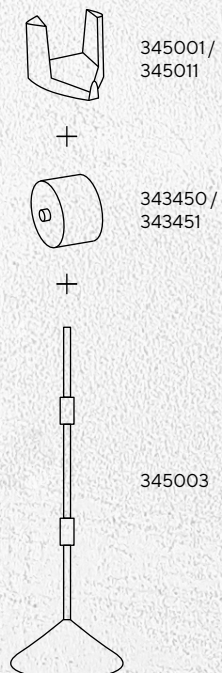

Bodenständer

Der Bodenständer kann ohne weitere Montage auf dem Fußboden stehen.